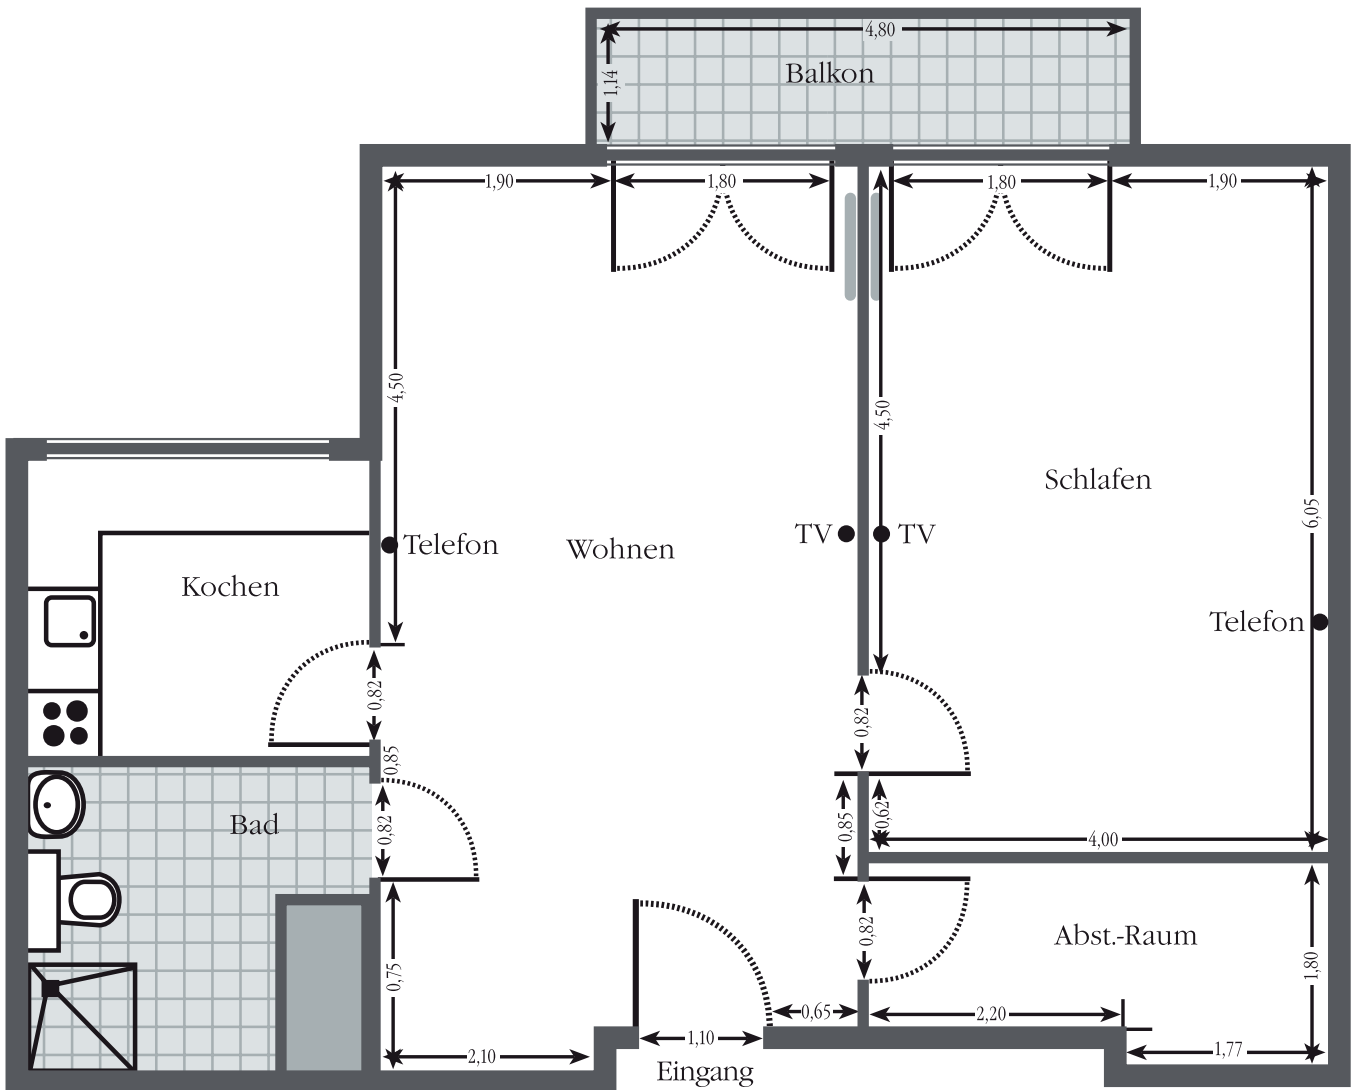

1-Zimmer Apartment  
32,41 qm

*A* RESIDENZ  
**AMBIENTE**  
*Betreuung, so individuell wie Sie.*

1-Zimmer Apartment  
ca. 35 qm

**A** RESIDENZ  
**AMBIENTE**  
*Betreuung, so individuell wie Sie.*

2-Zimmer Apartment  
46,02 qm

*A* RESIDENZ  
**AMBIENTE**  
*Betreuung, so individuell wie Sie.*

2-Zimmer Apartment  
52,28 qm

*A* RESIDENZ  
**AMBIENTE**  
*Betreuung, so individuell wie Sie.*

2-Zimmer Apartment  
63,07 qm

**A** RESIDENZ  
**AMBIENTE**  
*Betreuung, so individuell wie Sie.*

2-Zimmer Apartment  
75,28 qm