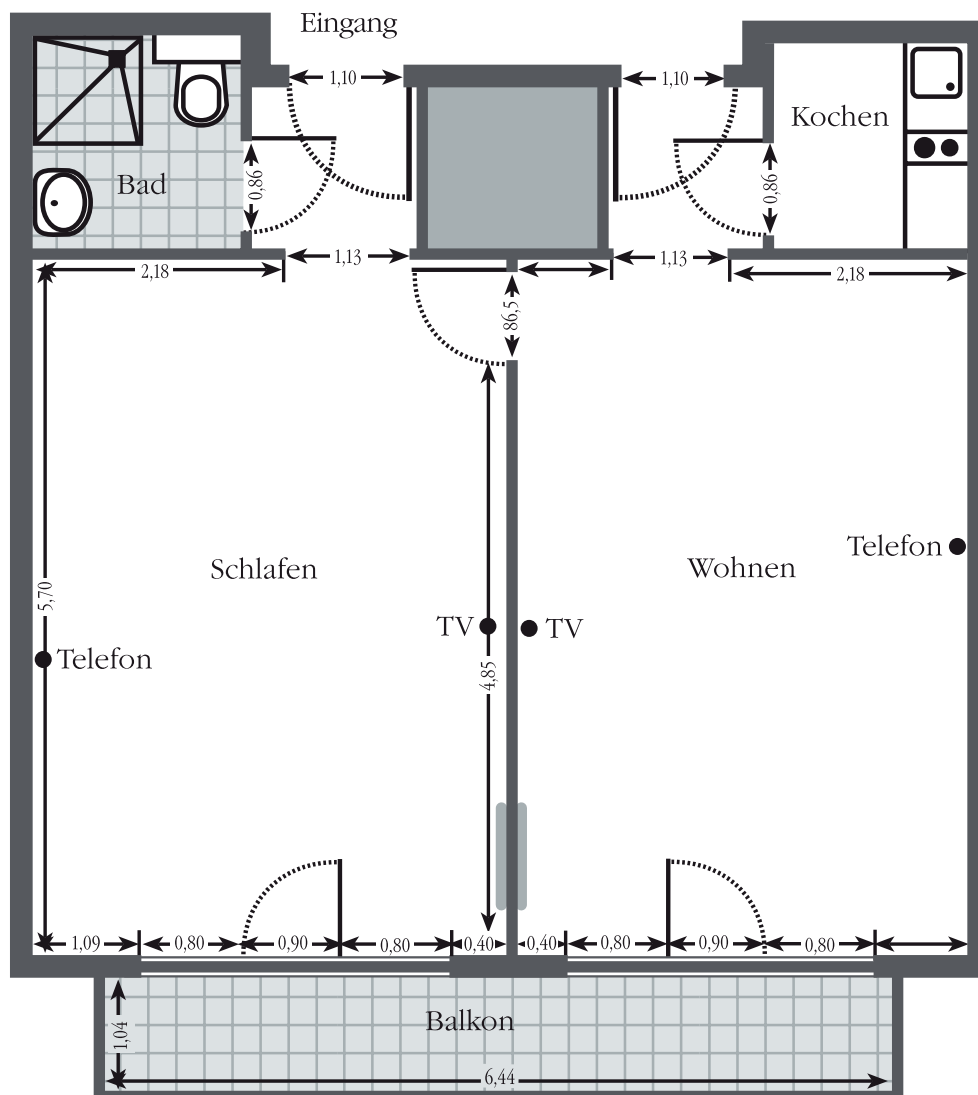

**A** RESIDENZ  
**AMBIENTE**  
*Betreuung, so individuell wie Sie.*

1-Zimmer Apartment  
20,75 qm

**A** RESIDENZ  
**AMBIENTE**  
*Betreuung, so individuell wie Sie.*

1-Zimmer Apartment  
29,96 qm

**A** RESIDENZ  
**AMBIENTE**  
*Betreuung, so individuell wie Sie.*

1-Zimmer Apartment  
32,41 qm

*A* RESIDENZ  
**AMBIENTE**  
*Betreuung, so individuell wie Sie.*

1-Zimmer Apartment  
ca. 35 qm

**A** RESIDENZ  
**AMBIENTE**  
*Betreuung, so individuell wie Sie.*

2-Zimmer Apartment  
46,02 qm

*A* RESIDENZ  
**AMBIENTE**  
*Betreuung, so individuell wie Sie.*

2-Zimmer Apartment  
52,28 qm

*A* RESIDENZ  
**AMBIENTE**  
*Betreuung, so individuell wie Sie.*

2-Zimmer Apartment  
63,07 qm

**A** RESIDENZ  
**AMBIENTE**  
*Betreuung, so individuell wie Sie.*

2-Zimmer Apartment  
75,28 qm